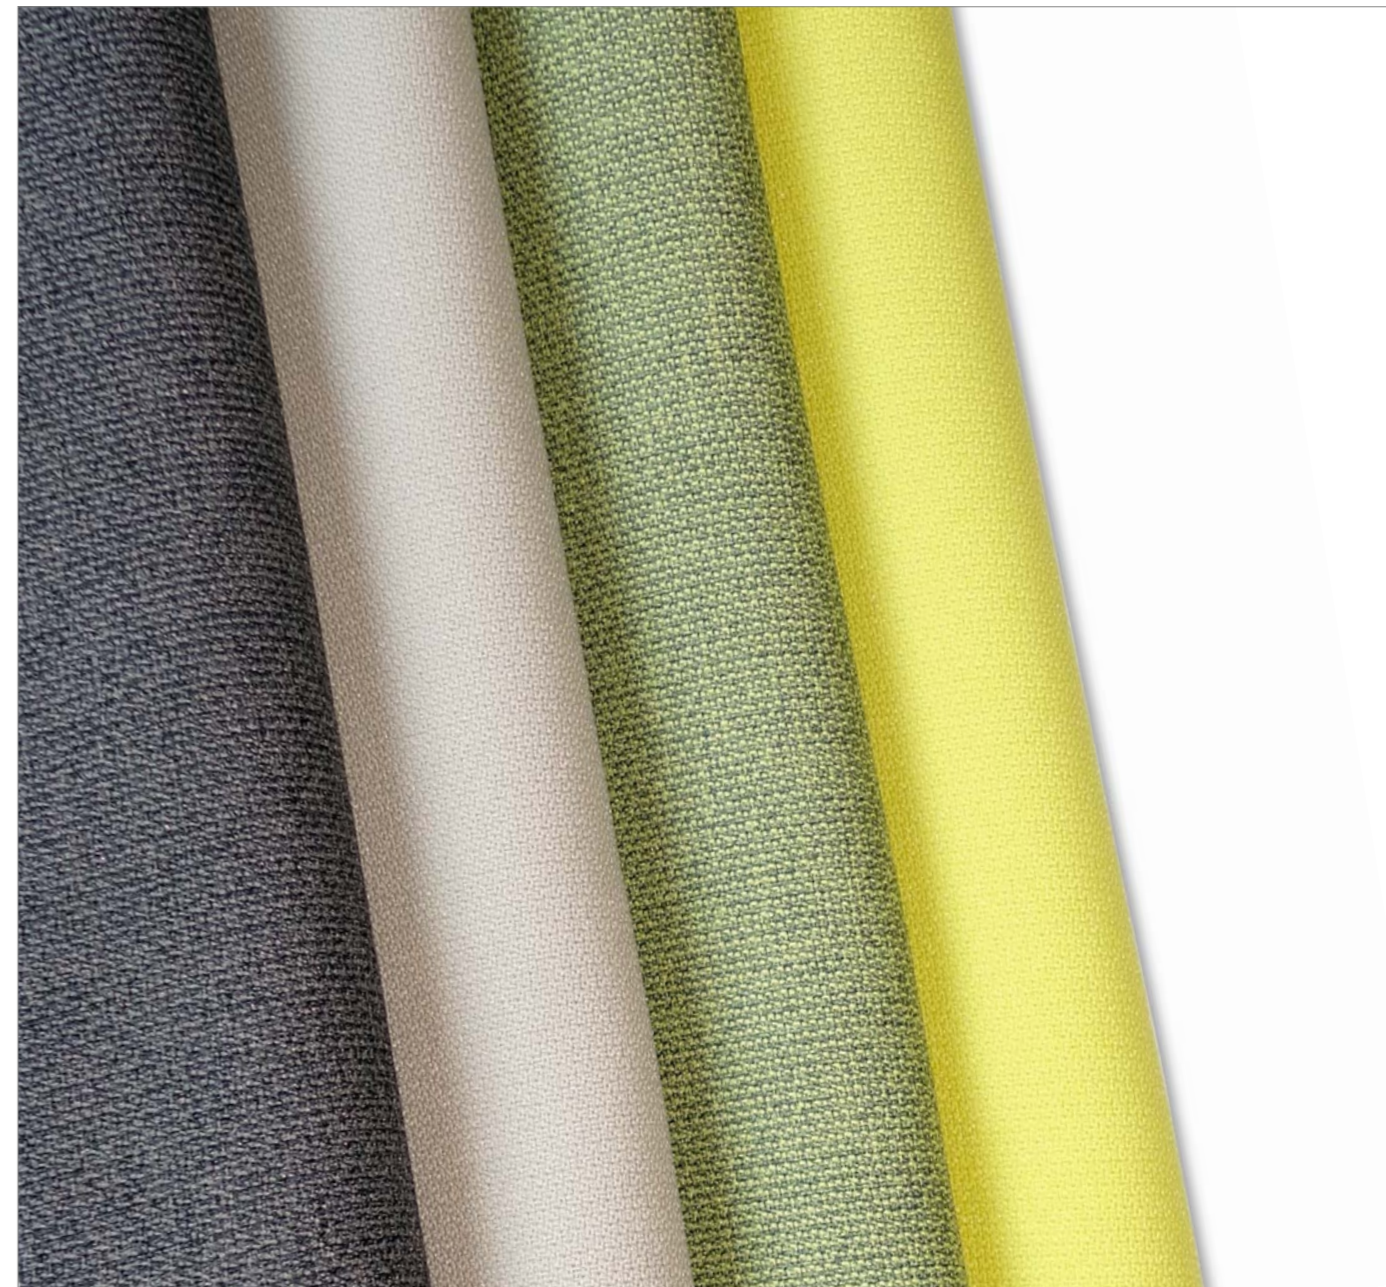

Technische Daten · Technical specifications · Specificaties

Stofffarben · Fabric Colours · Stofkleuren

D	EN	NL
Zusammensetzung 100% Trevira CS 100% frei von Schwermetallen	Composition 100% Trevira CS 100% free of heavy metals	Samenstelling 100% trevira CS 100% geen zwaar metaal
Twist Melange = Akustik	Twist Melange = Acoustics	Twist Melange = akoestiek
Breite 170 cm nutzbare Breite	Width 170 cm minimum	Breedte 170 cm bruikbare breedte
Gewicht 370 g/lf.d.M	Weight 370g/lin.m	Gewicht 370g/strekkende meter
Garantie 10 Jahre Garantie	Warranty 10 year warranty	Garantie 10 jaar garantie
Feuersicherung BS 476 Part 7 Class 1 <i>Bemerkung: Schwerentflammbarkeit hängt von verwendeten Komponenten ab.</i>	Flammability BS 476 Part 7 Class 1 <i>Note: Flammability performance is dependent on components used.</i>	Ontvlambaarheid BS 476 Part 7 Class 1 <i>Opmerking: ontvlambaarheid is afhankelijk van de gebruikte componenten</i>
Lichtechtheit 5-7 (max.8 EN ISO 105 - B02)	Light Fastness 5-7 (max.8 EN ISO 105 - B02)	Lichtvastheid 5-7 (max.8 EN ISO 105 - B02)
Reibechtheit Nass: 4-5, Trocken: 4-5 (EN ISO 105 - 12)	Fastness to Rubbing Wet: 4-5, Dry: 4-5 (EN ISO 105 - 12)	Wrijfchtheid Nat: 4-5, droog: 4-5 (EN ISO 105 - 12)
Reinigung Regelmäßig absaugen. ☒☒☐☒	Cleaning Vacuum regularly. ☒☒☐☒	Reiniging Regelmatig stofzuigen en professioneel droogreinen. ☒☒☐☒
Farbabweichungen Handelsübliche Farbabweichungen können auftreten und berechtigen nicht zur Reklamation.	Variations in shade Batch to batch variations in shade may occur within commercial tolerances.	Kleurafwijkingen Commerciële kleurafwijkingen kunnen optreden en worden als klacht niet rechtvaardigt.