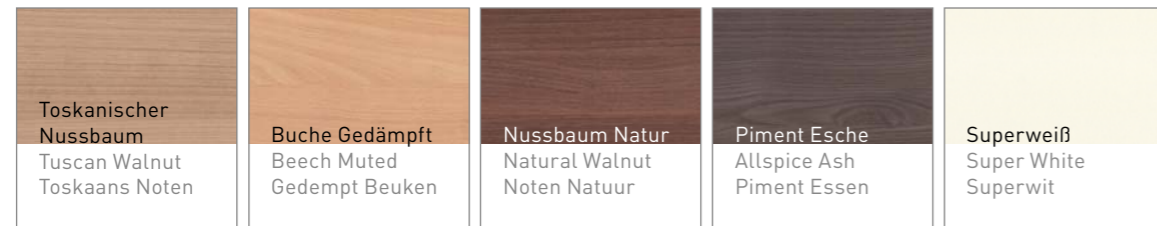

Dekore, Furniere und Kompaktschichtstoff

Decors, Veneers and Laminate

Decors, Fineer en Volkern

D Dekore - Melamin - Spanplatte + MDF 19 mm **E** Decors - Melamin - Spanplatte + MDF 19 mm **N** Decors - Melamin - Spanplatte + MDF 19 mm

D Dekore - MDF 19 mm **E** Decors - MDF 19 mm **N** Decors - MDF 19 mm

D Dekore - Melamin - Spanplatte 19 mm **E** Decors - Melamin - Particleboard 19 mm **N** Decors - Melamin - Spaanplaat 19 mm

D Furniere, 19 mm und 25 mm **E** Veneers, 19 mm und 25 mm **N** Fineer, 19 mm und 25 mm

D Kompaktschichtstoff - 12 mm Tischplatten **E** Laminate - 12 mm desk shelves **N** Volkern - 12 mm werkpleken

Erfahrungsgemäß können Druckfarben nicht die Brillanz der Dekor- und Gestellfarben wiedergeben. Gern wird Ihr Händler Ihnen Originalmuster vorlegen. | Experience has shown that the printed colours cannot reflect the brilliancy of the decoration and frame colours. Your dealer will be happy to present original samples. | Uit ervaring blijkt dat geprinte kleuren niet de glans van de kleuren van de decors en onderstellen kunnen reproduceren. Uw dealer laat u graag de originele stalen zien.