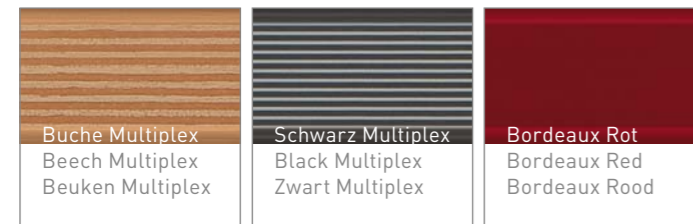

Kanten, Fronten und Gestellfarben

Edges, Fronts and Frame colours
Randen, Fronten en Onderstel kleuren

D Kanten - 19 / 25 mm **E** Edges - 19 / 25 mm **N** Randen - 19 / 25 mm

D Kanten - 25 mm **E** Edges - 25 mm **N** Randen - 25 mm

D Frontdekor - MDF durchgefärbt **E** Fronts - MDF tinged **N** Fonten - MDF doorgekleurt