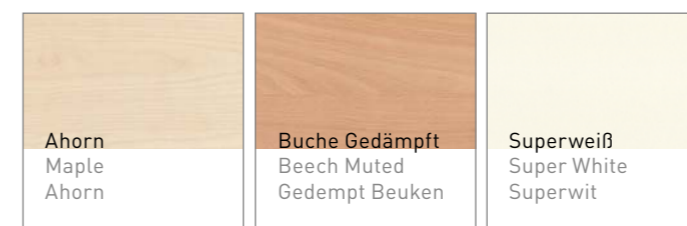

Dekore, Furniere und Kompaktschichtstoff

Decors, Veneers and Laminate

Decors, Fineer en Volkern

D Dekore - Melamin - Spanplatte + MDF 19 mm **E** Decors - Melamin - Spanplatte + MDF 19 mm **N** Decors - Melamin - Spanplatte + MDF 19 mm

D Dekore - MDF 19 mm **E** Decors - MDF 19 mm **N** Decors - MDF 19 mm

D Dekore - Melamin - Spanplatte 19 mm **E** Decors - Melamin - Particleboard 19 mm **N** Decors - Melamin - Spaanplaat 19 mm

D Furniere, 19 mm und 25 mm **E** Veneers, 19 mm und 25 mm **N** Fineer, 19 mm und 25 mm

D Kompaktschichtstoff - 12 mm Tischplatten **E** Laminate - 12 mm desk shelves **N** Volkern - 12 mm werkpleken

Erfahrungsgemäß können Druckfarben nicht die Brillanz der Dekor- und Gestellfarben wiedergeben. Gern wird Ihr Händler Ihnen Originalmuster vorlegen. | Experience has shown that the printed colours cannot reflect the brilliancy of the decoration and frame colours. Your dealer will be happy to present original samples. | Uit ervaring blijkt dat geprinte kleuren niet de glans van de kleuren van de decors en onderstellen kunnen reproduceren. Uw dealer laat u graag de originele stalen zien.