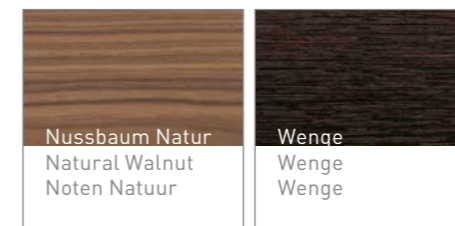

Dekore, Furniere und Kompaktschichtstoff

Decors, Veneers and Laminate

Decors, Fineer en Volkern

D Dekore - Melamin - Spanplatte + MDF 19 mm **E** Decors - Melamin - Spanplatte + MDF 19 mm **N** Decors - Melamin - Spanplatte + MDF 19 mm

D Dekore - MDF 19 mm **E** Decors - MDF 19 mm **N** Decors - MDF 19 mm

D Dekore - Melamin - Spanplatte 19 mm **E** Decors - Melamin - Particleboard 19 mm **N** Decors - Melamin - Spaanplaat 19 mm

D Furniere, 19 mm und 25 mm **E** Veneers, 19 mm und 25 mm **N** Fineer, 19 mm und 25 mm

D Kompaktschichtstoff - 12 mm Tischplatten **E** Laminate - 12 mm desk shelves **N** Volkern - 12 mm werkpleken

Erfahrungsgemäß können Druckfarben nicht die Brillanz der Dekor- und Gestellfarben wiedergeben. Gern wird Ihr Händler Ihnen Originalmuster vorlegen. | Experience has shown that the printed colours cannot reflect the brilliancy of the decoration and frame colours. Your dealer will be happy to present original samples. | Uit ervaring blijkt dat geprinte kleuren niet de glans van de kleuren van de decors en onderstellen kunnen reproduceren. Uw dealer laat u graag de originele stalen zien.