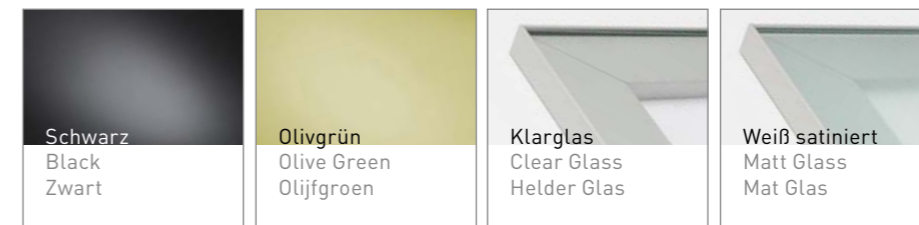

D Kompaktschichtstoff - 12 mm Tischplatten **E** Laminate - 12 mm desk shelves **N** Volkern - 12 mm werkpleken

Erfahrungsgemäß können Druckfarben nicht die Brillanz der Dekor- und Gestellfarben wiedergeben. Gern wird Ihr Händler Ihnen Originalmuster vorlegen. | Experience has shown that the printed colours cannot reflect the brilliancy of the decoration and frame colours. Your dealer will be happy to present original samples. | Uit ervaring blijkt dat geprinte kleuren niet de glans van de kleuren van de decors en onderstellen kunnen reproduceren. Uw dealer laat u graag de originele stalen zien.

Kanten, Fronten und Gestellfarben

Edges, Fronts and Frame colours
Randen, Fronten en Onderstel kleuren

D Kanten - 19 / 25 mm **E** Edges - 19 / 25 mm **N** Randen - 19 / 25 mm

D Kanten - 25 mm **E** Edges - 25 mm **N** Randen - 25 mm

D Frontdekor - MDF durchgefärbt **E** Fronts - MDF tinged **N** Fonten - MDF doorgekleurt

D Jalousiefarben **E** Blind colours **N** Jaloeziekleuren

D Glasfronten **E** Glass Fronts **N** Glazen fronten