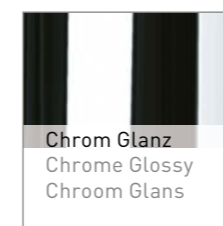

D Kompaktschichtstoff - 12 mm Tischplatten **E** Laminate - 12 mm desk shelves **N** Volkern - 12 mm werkpleken

Erfahrungsgemäß können Druckfarben nicht die Brillanz der Dekor- und Gestellfarben wiedergeben. Gern wird Ihr Händler Ihnen Originalmuster vorlegen. | Experience has shown that the printed colours cannot reflect the brilliancy of the decoration and frame colours. Your dealer will be happy to present original samples. | Uit ervaring blijkt dat geprinte kleuren niet de glans van de kleuren van de decors en onderstellen kunnen reproduceren. Uw dealer laat u graag de originele stalen zien.

D Frontdekor - MDF durchgefärbt **E** Fronts - MDF tinged **N** Fonten - MDF doorgekleurt

D Jalousiefarben **E** Blind colours **N** Jaloeziekleuren

D Glasfronten **E** Glass Fronts **N** Glazen fronten

D Gestellfarben **E** Frame colours **N** Onderstel kleuren

Erfahrungsgemäß können Druckfarben nicht die Brillanz der Dekor- und Gestellfarben wiedergeben. Gern wird Ihr Händler Ihnen Originalmuster vorlegen. | Experience has shown that the printed colours cannot reflect the brilliancy of the decoration and frame colours. Your dealer will be happy to present original samples. | Uit ervaring blijkt dat geprinte kleuren niet de glans van de kleuren van de decors en onderstellen kunnen reproduceren. Uw dealer laat u graag de originele stalen zien.