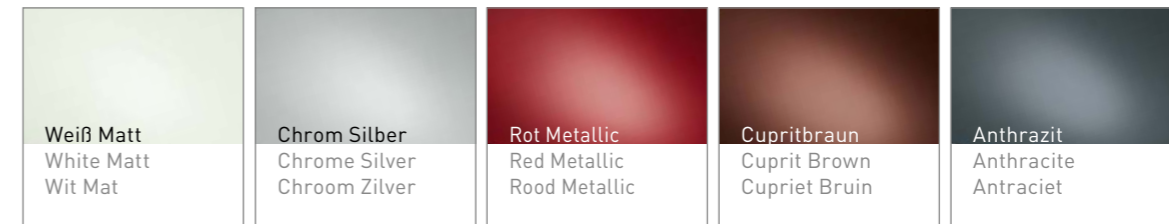

D Glasfronten **E** Glass Fronts **N** Glazen fronten

D Gestellfarben **E** Frame colours **N** Onderstel kleuren