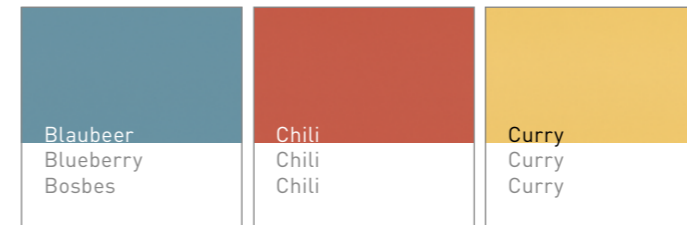

Dekore, Furniere und Kompaktschichtstoff

Decors, Veneers and Laminate

Decors, Fineer en Volkern

D Dekore - Melamin - Spanplatte + MDF 19 mm **E** Decors - Melamin - Spanplatte + MDF 19 mm **N** Decors - Melamin - Spanplatte + MDF 19 mm

D Dekore - MDF 19 mm **E** Decors - MDF 19 mm **N** Decors - MDF 19 mm

D Dekore - Melamin - Spanplatte 19 mm **E** Decors - Melamin - Particleboard 19 mm **N** Decors - Melamin - Spaanplaat 19 mm

D Furniere, 19 mm und 25 mm **E** Veneers, 19 mm und 25 mm **N** Fineer, 19 mm und 25 mm

D Kompaktschichtstoff - 12 mm Tischplatten **E** Laminate - 12 mm desk shelves **N** Volkern - 12 mm werkpleken

Erfahrungsgemäß können Druckfarben nicht die Brillanz der Dekor- und Gestellfarben wiedergeben. Gern wird Ihr Händler Ihnen Originalmuster vorlegen. | Experience has shown that the printed colours cannot reflect the brilliancy of the decoration and frame colours. Your dealer will be happy to present original samples. | Uit ervaring blijkt dat geprinte kleuren niet de glans van de kleuren van de decors en onderstellen kunnen reproduceren. Uw dealer laat u graag de originele stalen zien.