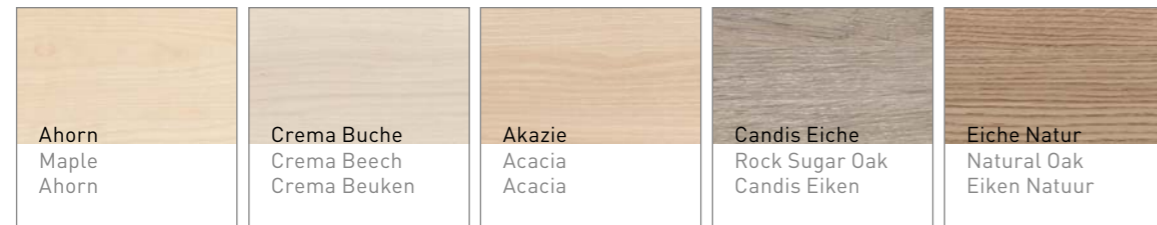

Dekore, Furniere und Kompaktschichtstoff

Decors, Veneers and Laminate

Decors, Fineer en Volkern

D Dekore - Melamin - Spanplatte + MDF 19 mm **E** Decors - Melamin - Spanplatte + MDF 19 mm **N** Decors - Melamin - Spanplatte + MDF 19 mm

D Dekore - MDF 19 mm **E** Decors - MDF 19 mm **N** Decors - MDF 19 mm

D Dekore - Melamin - Spanplatte 19 mm **E** Decors - Melamin - Particleboard 19 mm **N** Decors - Melamin - Spaanplaat 19 mm

D Furniere, 19 mm und 25 mm **E** Veneers, 19 mm und 25 mm **N** Fineer, 19 mm und 25 mm

D Kompaktschichtstoff - 12 mm Tischplatten **E** Laminate - 12 mm desk shelves **N** Volkern - 12 mm werkpleken

Erfahrungsgemäß können Druckfarben nicht die Brillanz der Dekor- und Gestellfarben wiedergeben. Gern wird Ihr Händler Ihnen Originalmuster vorlegen. | Experience has shown that the printed colours cannot reflect the brilliancy of the decoration and frame colours. Your dealer will be happy to present original samples. | Uit ervaring blijkt dat geprinte kleuren niet de glans van de kleuren van de decors en onderstellen kunnen reproduceren. Uw dealer laat u graag de originele stalen zien.